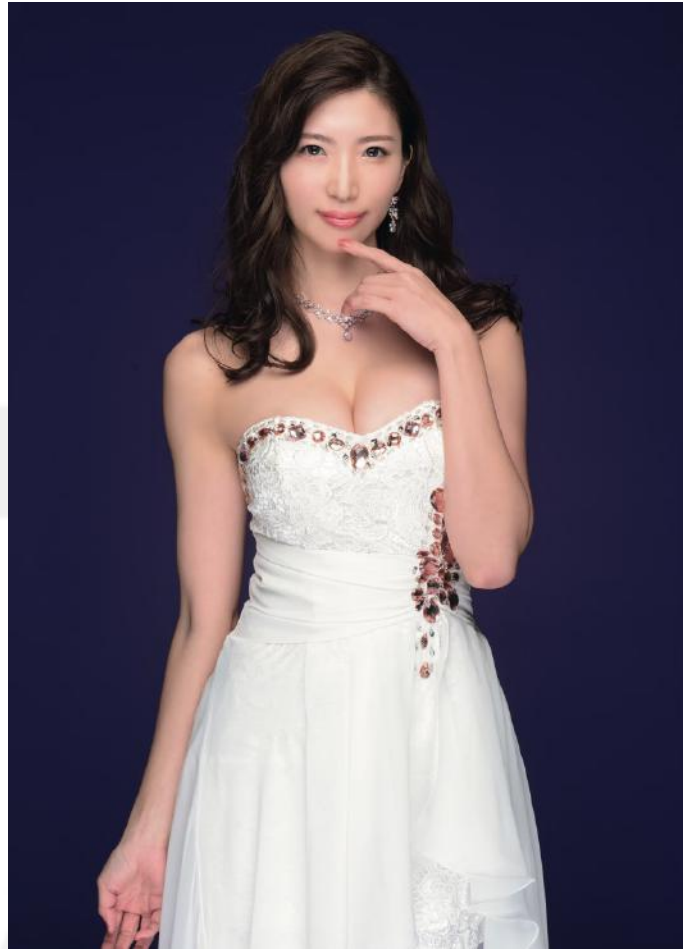

マグニファイエンタテインメント株式会社

〒150-0002 東京都渋谷区渋谷2-22-3 渋谷東口ビル 10F TEL:03-6277-5403

Manager : 関口 MOBILE:080-6670-1017 Mail : sekiguchi@magnify.co.jp

Manager : 中谷 MOBILE:080-4893-5119 Mail : nakatani@magnify.co.jp

MAGNIFY
ENTERTAINMENT